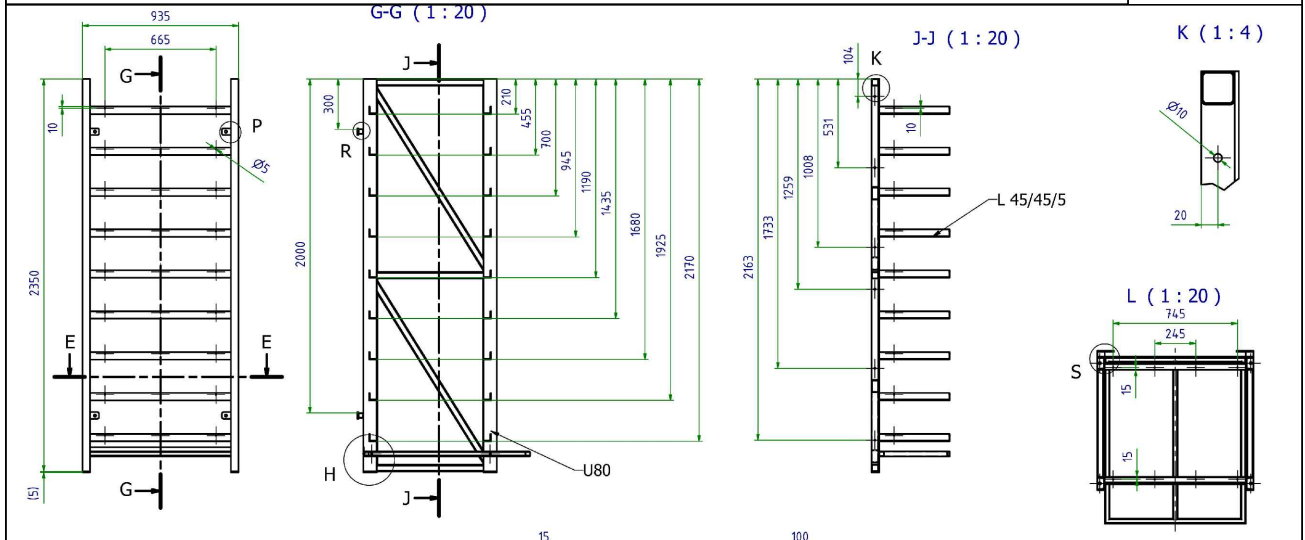

מס' הפרטים		תחנת משטרת כפר קאסם				מבנה
8 צ						מהות
סה"כ	גג	ב	א	קרקע	מרחף	לפי שרטוט
1				1	כמות	

תאר

כנת מעמד לנשקים ארוכים במידות 105x75x235 ס"מ הכוללת: מסגרת פלדה העשויה מפרופיל פלדה ומגירות פח משולבות בסרגלי עץ הכנה כוללת 9 קומות למעמד נשקים במרווחים שווים כשכל קומה בנויה מסט פרופילי פלדה קידמי ואחורי ובכל פרופיל משולב לוח עץ עשוי מעץ אורן עם שקעים להנחת הנשקים. אפיון עפ"י שב"ס, מקט 39536, מקט 33960.