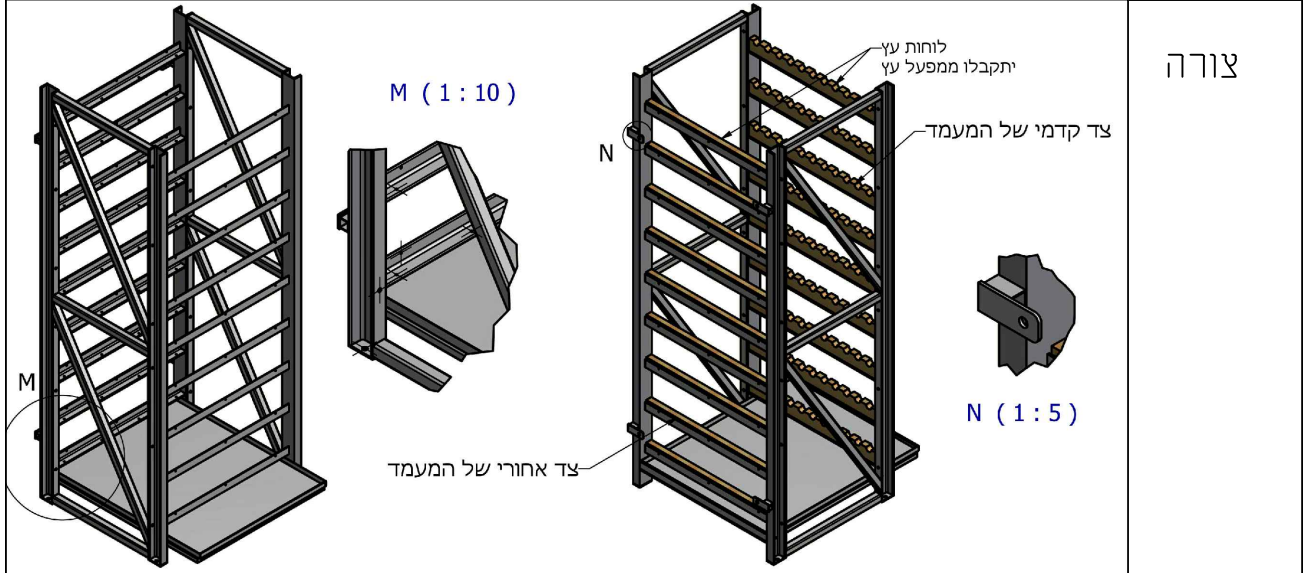

מס' הפרטים		תחנת משטרת כפר קאסם				מבנה
8 צ						מהות
סה"כ	גג	ב	א	קרקע	מרחף	לפי שרטוט
1				1	כמות	

תאר

כנת מעמד לנשקים ארוכים במידות 105x75x235 ס"מ הכוללת: מסגרת פלדה העשויה מפרופיל פלדה ומגירות פח משולבות בסרגלי עץ הכנה כוללת 9 קומות למעמד נשקים במרווחים שווים כשכל קומה בנויה מסט פרופילי פלדה קידמי ואחורי ובכל פרופיל משולב לוח עץ עשוי מעץ אורן עם שקעים להנחת הנשקים. אפיון עפ"י שב"ס, מקט 39536, מקט 33960.